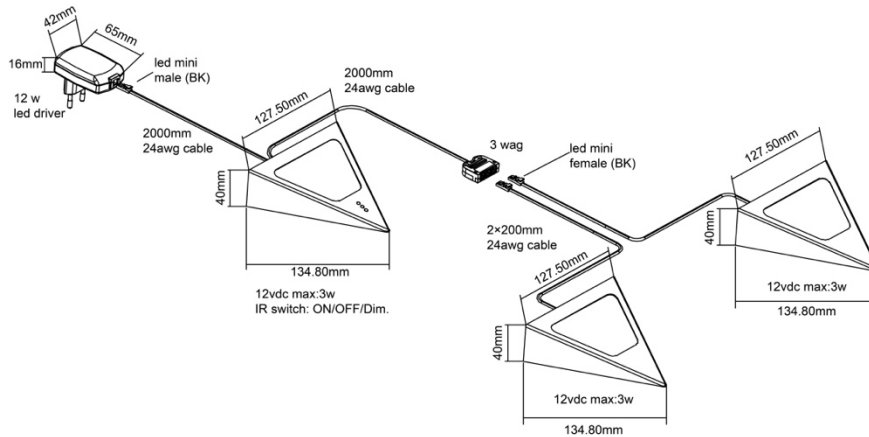

9934151

9W LED / 9,5W Total
incl. LED Board: L9002100
100-240V ~ 50/60Hz

**(DE) Bestimmungsgemäße Verwendung**

(GB) Intended use / (FR) Utilisation conforme / (NL) Beoogd gebruik / (PL) Stosowanie zgodnie z przeznaczeniem /
(NO) Riktig bruk / (DK) Korrekt brug / (SE) Avsedd användning / (FI) Määräystenmukainen käyttö